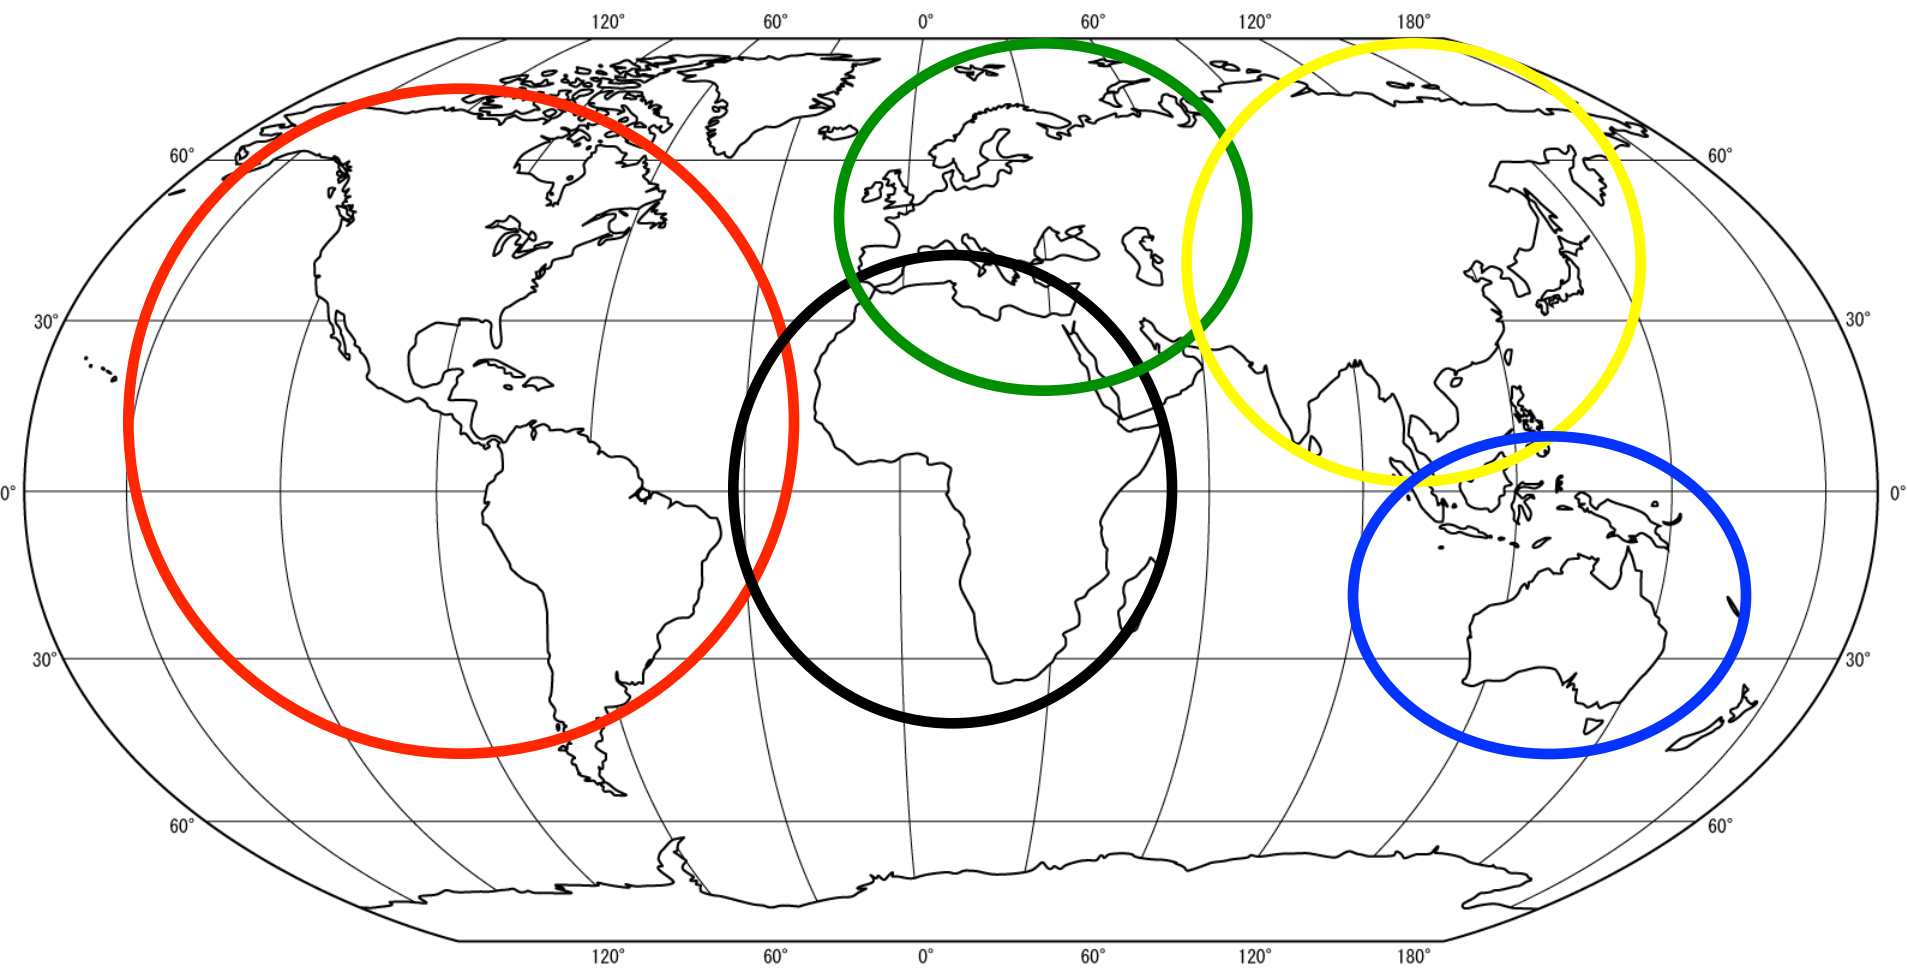

S MATYÁŠEM KOLEM SVĚTA

Představení jednotlivých
kontinentů

SVĚT – MAPA SVĚTA

AUSTRÁLIE A OCEÁNIE

AUSTRÁLIE

SYDNEY

PAPUA NOVÁ GUINEA

ASIE

JAPONSKO

ČÍNA

小篆入晉人始
從其六書形
定其古法書法
大自以漢書始
少如五經諸
書而時代原之
所為古法書法
也

獲卿我兄四年石見歲終時局之變千幻百
 詭哀何可言黃門以六事伏誅學士以黨人受
 錮一切情事相鐵樵伯唐書中詳之身不瑣
 縲南比兩局一壞于小人一壞于君子舉未數月
 已成前塵此自中國氣運衰何之哉此間確已淪
 陷於盾不無賴買者羞之腥羶之地不復可以
 居也
 兄在滬能翔報館甚善此吾

SEVERNÍ A JIŽNÍ AMERIKA

USA

BRAZÍLIE

AFRIKA

EGYPT

EVROPA

ČESKÁ REPUBLIKA

ŘECKO