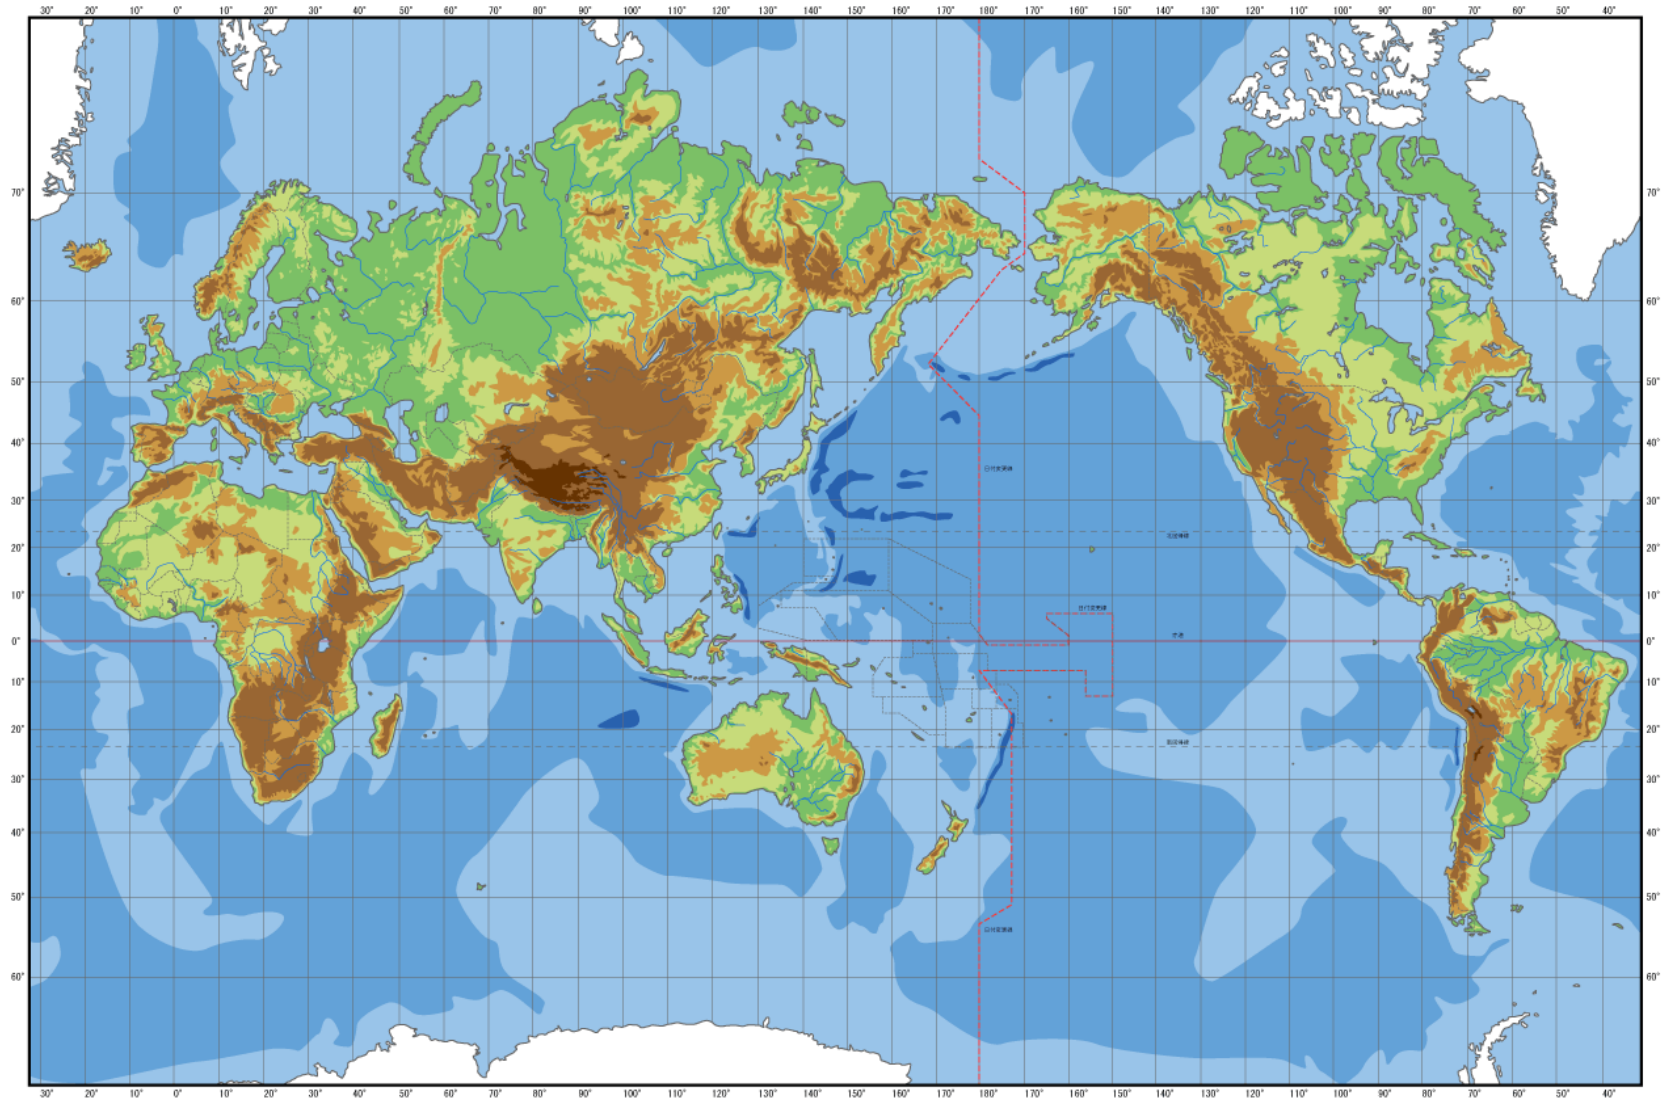

S MATYÁŠEM KOLEM SVĚTA

Představení jednotlivých
kontinentů

SVĚT – MAPA SVĚTA

AUSTRÁLIE A OCEÁNIE

AUSTRÁLIE

SYDNEY

PAPUA NOVÁ GUINEA

ASIE

JAPONSKO

ČÍNA

小篆入晉人始
從其六書形
定其古法書法
大自以漢書始
少如五經諸
書而時代原之
所為古法書法
也

獲卿我兄四年石見歲終時局之變千幻百
 詭哀何可言黃門以六事伏誅學士以黨人受
 錮一切情事相鐵樵伯唐書中詳之身不瑣
 縲南比兩局一壞于小人一壞于君子舉未數月
 已成前塵此自中國氣運衰何之哉此間確已淪
 陷於盾不無賴買者羞之腥羶之地不復可以
 居也
 兄在滬能翔報館甚善此吾

SEVERNÍ A JIŽNÍ AMERIKA

USA

BRAZÍLIE

AFRIKA

EGYPT

EVROPA

ČESKÁ REPUBLIKA

ŘECKO